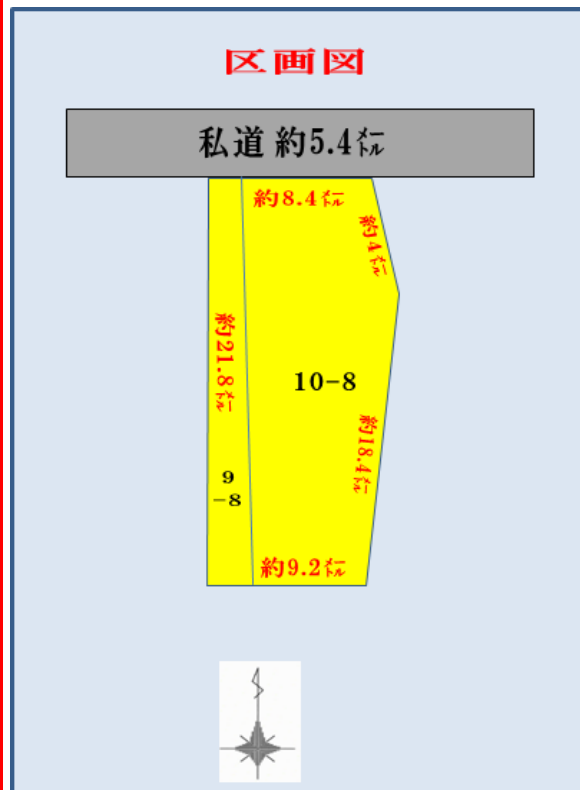

画像 準備中

物件種目	売地 (平川市本町北柳田)	
価格	380万円	
所在地	平川市本町北柳田9-8、10-8	
交通		
土地	登記簿面積	200.63㎡ (60.69坪)
	実測面積	㎡ (坪)
建物	面積	解体引渡し
	構造	
	建築年月日	
法令上の制限	土地権利	所有権
	地目	宅地
	都市計画	市街化区域
	用途地域	商業地域
		建蔽率 80% 容積率 400%
その他		
その他	設備	上水道引込：無、下水道引込：無
	道路	北側約5.4m(私道)
	現況	宅地
	間口	北東側 約8.4m
	学区	小和森小学校、平賀西中学校
取引態様	一般媒介	
備考	弘南平賀駅まで250m 徒歩 約4分	
	平川市役所まで400m 徒歩 約5分	